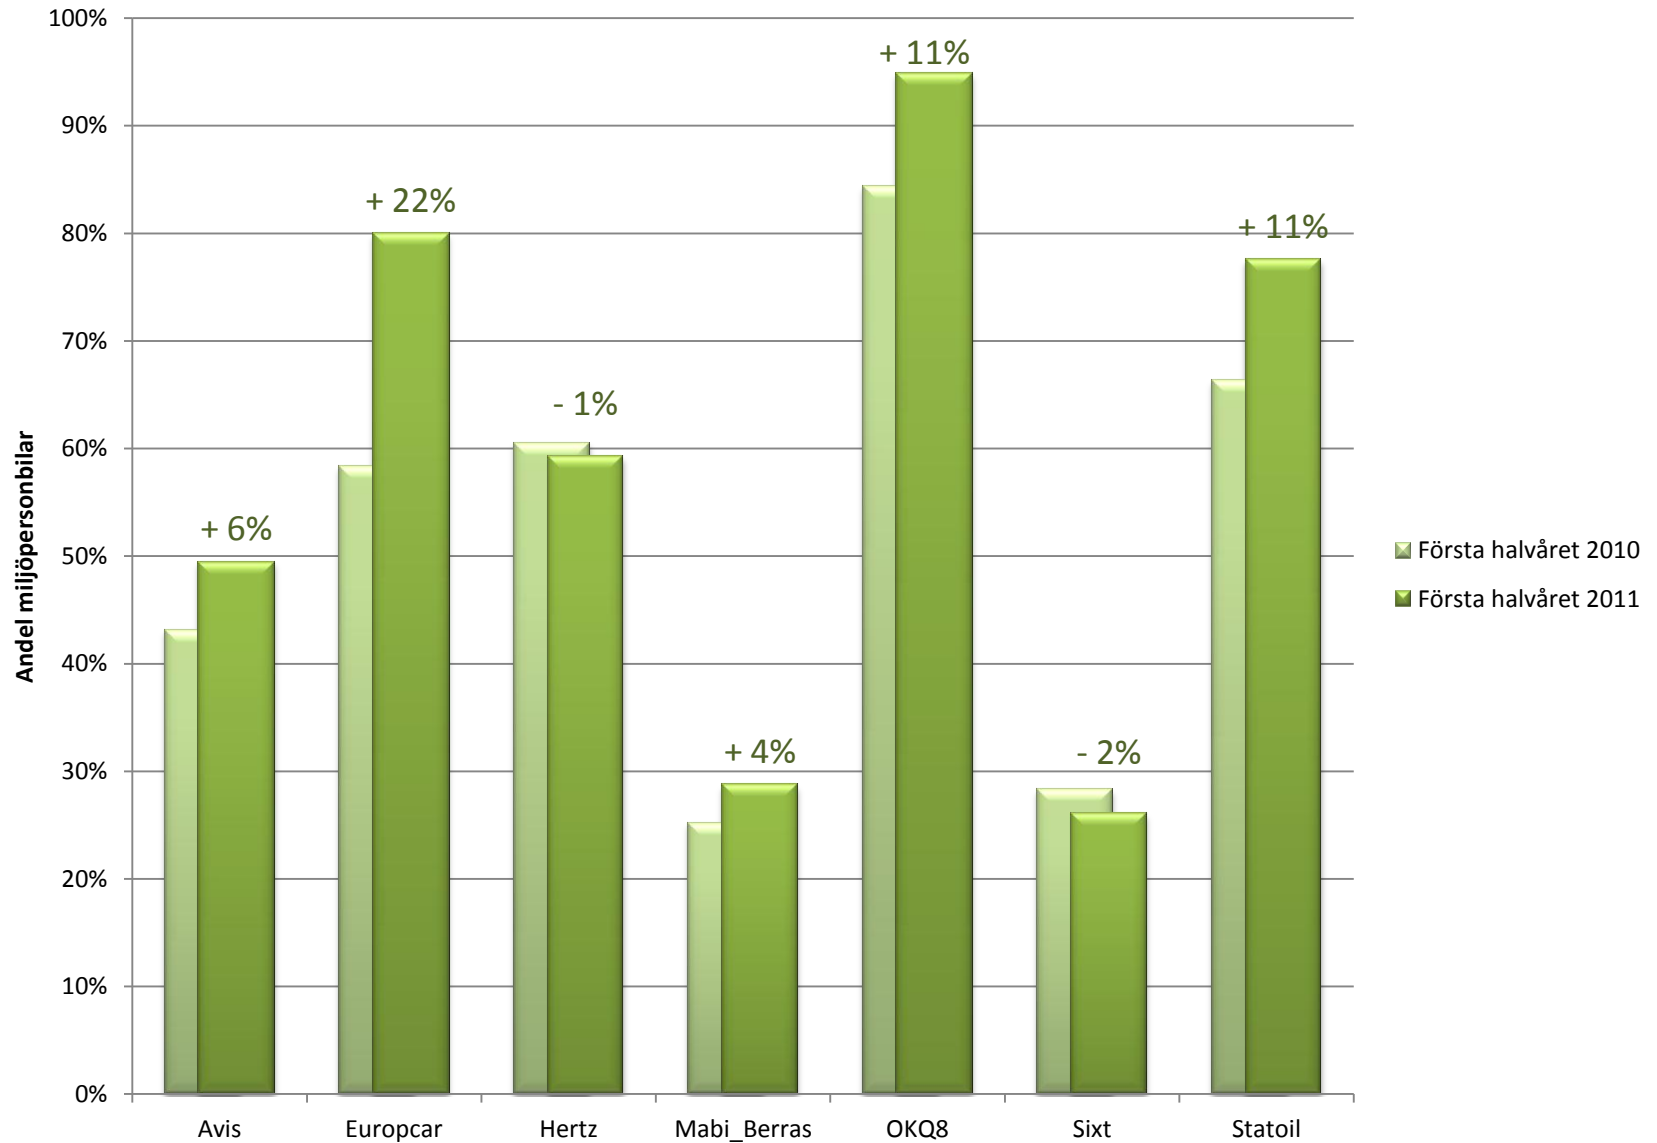

Första halvåret 2011

Omsättning halvår 2011 / 2010 (tkr)

Antal bilar i flottan halvår 2011 / 2010

Andel miljöpersonbilar halvår 2011 / 2010

Omsättning per samtliga fordon halvår 2011 / 2010 (kr)