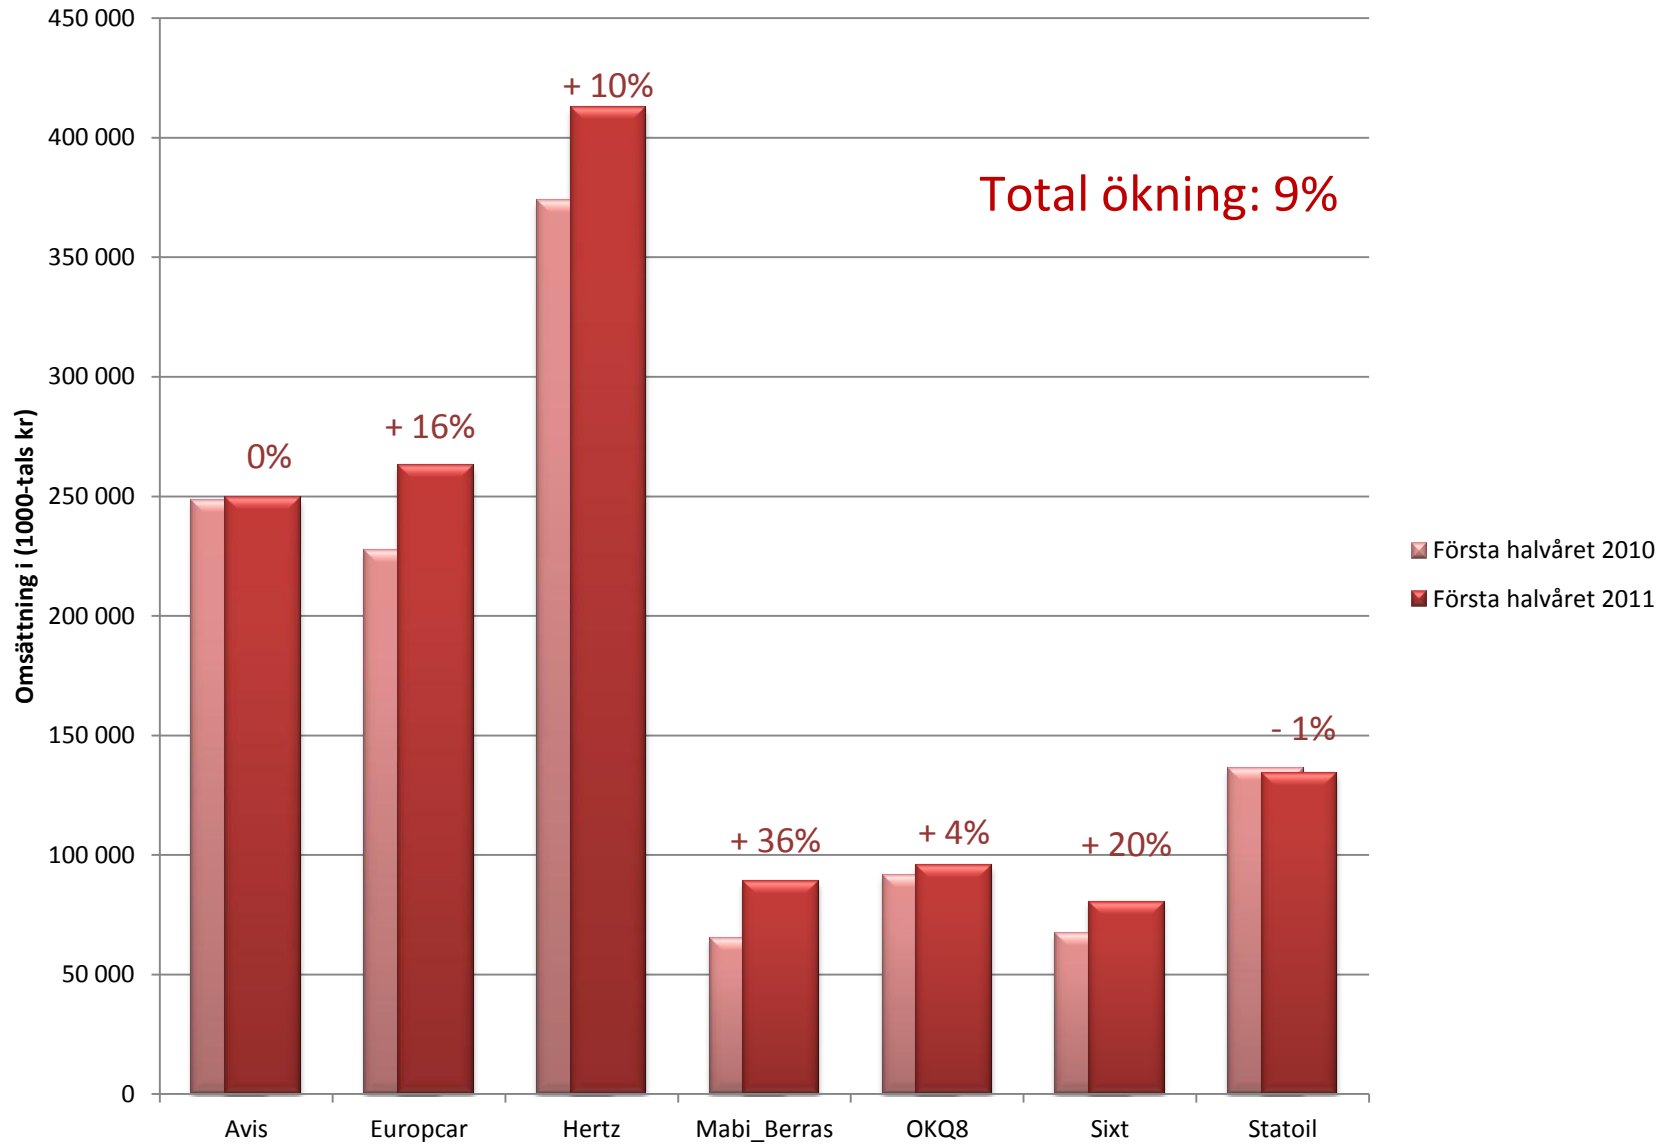

Första halvåret 2011

Omsättning halvår 2011 / 2010 (tkr)

Antal bilar i flottan halvår 2011 / 2010

Andel miljöpersonbilar halvår 2011 / 2010

Omsättning per samtliga fordon halvår 2011 / 2010 (kr)